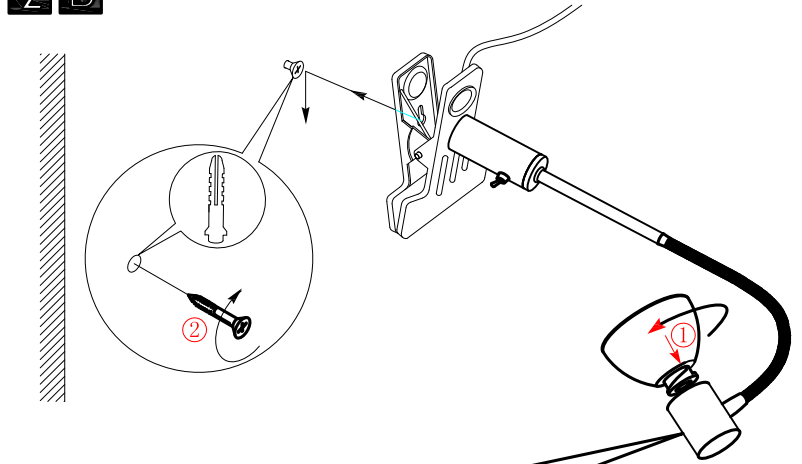

1 B

2 B

BLA94038

A5 印制

		EGLO产品装配说明书		名称	94038 LED夹仔灯
校对				货号	94038
绘图				通用	
审核		版次	V:1.0	货号	
批准		日期	140715		
approved by Martin kaipl					