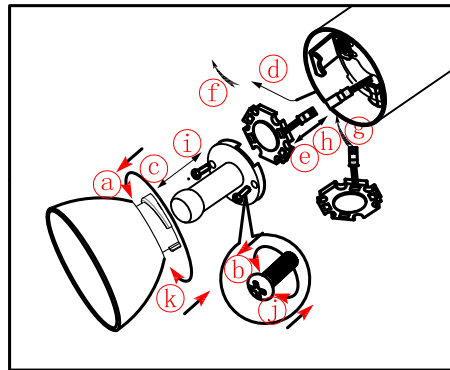

1 B

2 B

BLA94038

A5 印制

		EGLO产品装配说明书		名称	94038 LED夹仔灯
校对				货号	94038
绘图				通用	
审核		版次	V:1.0	货号	
批准		日期	140715		
approved by Martin kaipl					