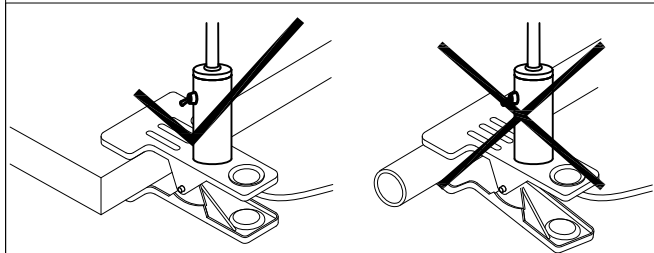

1 B

2 B

BLA94038

A5 印制

		EGLO产品装配说明书		名称	94038 LED夹仔灯
校对				货号	94038
绘图				通用	
审核		版次	V:1.0	货号	
批准		日期	140715		
approved by Martin kaipl					