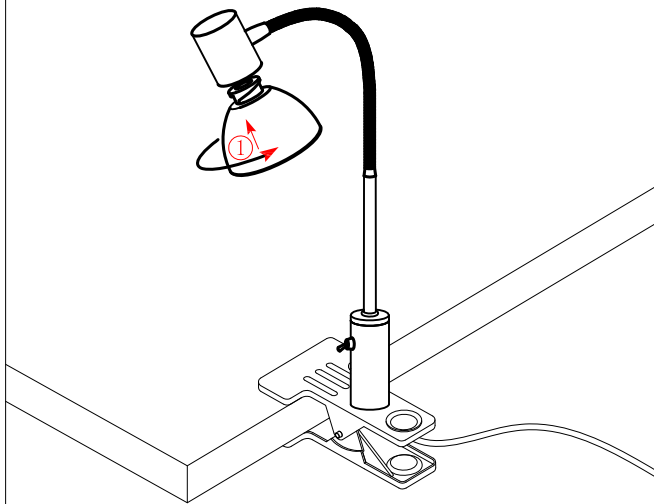

1 B

2 B

BLA94038

A5 印制

		EGLO产品装配说明书		名称	94038 LED夹仔灯
校对				货号	94038
绘图				通用	
审核		版次	V:1.0	货号	
批准		日期	140715		
approved by Martin kaipl					